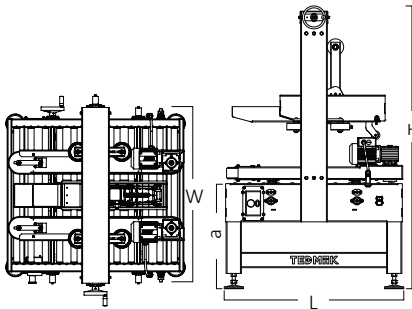

TKB-50A			
	L (mm)	W (mm)	H (mm)
Min.	150	105/140*	90/50**
Max.	∞	500	-----

* TBD-75 bantlama dispenseri ile
* With TBD-75 taping dispenser
** Koli Geniřliđi Min. 200mm
** Case width Min. 200mm

TKB-50-A

Koli alt bantlama makinesi
(Üst bantlama sistemi ve kolonlar hariç)
Only bottom sealing
(Without top taping unit and columns)

Bantlama Dispanseri Taping Dispenser

	TBD-50	TBD-75
A	Max. 400 mm	
B	50 mm	75 mm
C	76 mm	

Elektrik Bađlantı Electrical Connection

380V - 50Hz- 3 Ph
1A
0,24 Kw
3Ph + PE + N

Kapasite Capacity

TKB-50	TKB-52	TKB-54	TKB-50-A
MAX. 1.500 Koli/Saat - Cases/Hour			

Makine Ölçüleri Machine Dimensions

(mm)	TKB-50		TKB-52		TKB-54		TKB-50-A	
	Min.	Max.	Min.	Max.	Min.	Max.	Min.	Max.
L	925	-	925	-	925	-	925	-
W	920	-	1.120	-	1.320	-	920	-
H	1.450	1.750	1.650	1.950	1.850	2.150	800	1.100
a	500	850	500	850	500	850	500	850

Ađrılık - Paket Ölçüleri Weight - Packaging Size

	KG		LxWxH (cm)
TKB-50	180	210	104x124x164
TKB-52	185	215	104x144x174
TKB-54	190	220	104x164x194
TKB-50-A	160	190	104x124x104

Opsiyonlar Options

Yüksek Ayaklar
Higher Legs
(700mm-1.200mm)