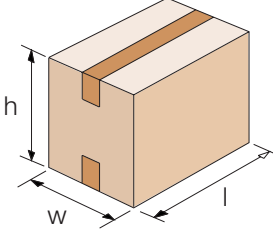

- Manüel koli ölçü ayarı
- Manüel üst kapak kapatma
- Kolay ve hızlı ölçü ayar değişimi
- Yükseklik ayarlı makine ayakları (500-850mm)
- Yandan kayış sürüklemeli, çift motorlu koli taşıma
- TBD-50 bantlama dispenseri (Max. 50mm bant genişliği)
- Alttan ve üstten koli bantlama (TBD-50)
- Uluslararası standartlara uygun tüm koli ve koli bandı çeşitleri ile çalışma
- Avrupa standartlarında Bant Dispanseri ve Koli Taşıma Sistemi
- Giriş ve çıkışta koli konveyörü (500mm)
- Paslanmaz çelik koli taşıma ruloları
- Elektrostatik toz boyalı gövde
- Minimum bakım gereksinimi

- Manual dimension adjustment
- Manual top flap folding
- Easy and fast size setting
- Adjustable working height (500-850mm)
- Two motorized side drive belts
- TBD-50 taping dispenser (Max. 50mm tape width)
- Top and bottom sealing (TBD-50)
- Working with all case and tape types in accordance with international standards
- Tape dispenser and case transport system in European standards
- In-feed and out-feed conveyors (500mm)
- Stainless steel case transport rollers
- Electrostatic powder painted body
- Minimum maintenance requirement

Koli Ölçüleri Case Dimensions

TKB-50			
	L (mm)	W (mm)	H (mm)
Min.	150	105/140*	90/50**
Max.	∞	500	600

TKB-52			
	L (mm)	W (mm)	H (mm)
Min.	150	105/140*	90/50**
Max.	∞	700	700

TKB-54			
	L (mm)	W (mm)	H (mm)
Min.	150	105/140*	90/50**
Max.	∞	900	900

TKB-50A			
	L (mm)	W (mm)	H (mm)
Min.	150	105/140*	90/50**
Max.	∞	500	-----

* TBD-75 bantlama dispenseri ile
* With TBD-75 taping dispenser
** Koli Geniřliđi Min. 200mm
** Case width Min. 200mm

TKB-50-A